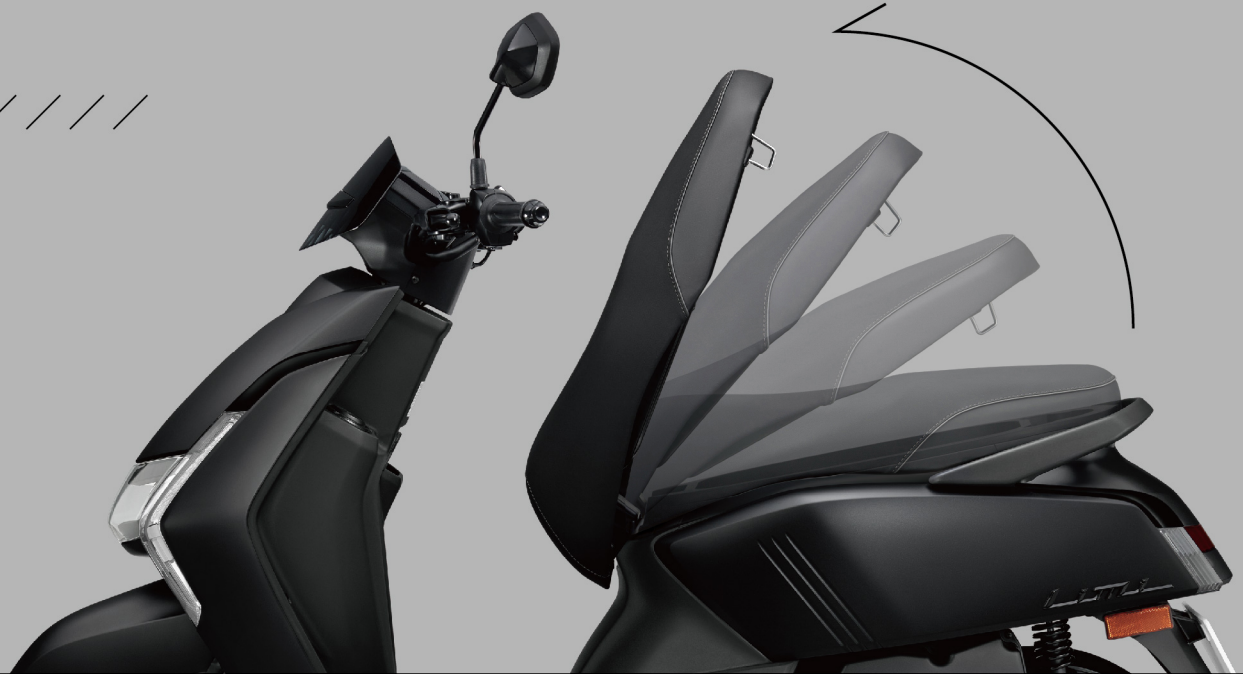

**COOL時尚 如影隨行**  
曲線俐落，散發潮型氣場，搭配斜板星芒設計，街道就是伸展台

WHITE

我的世界。非黑即白 從容就是一種張揚

**輕奢品味 質感飾條**  
質感層次堆疊，一出場就是最亮眼的穿搭

**潮流仿麂皮坐墊**  
仿麂皮絨面設計，強化縫線細節，駕馭優雅，真我有型

COOL & MODERN // // // // // 一本影像經數位合成

LIMI JUST COOL, JUST BLACK & WHITE

## > 自動升起坐墊 (DELUXE版)

一轉鑰匙坐墊即自動彈升，實現從容取物、俐落置物